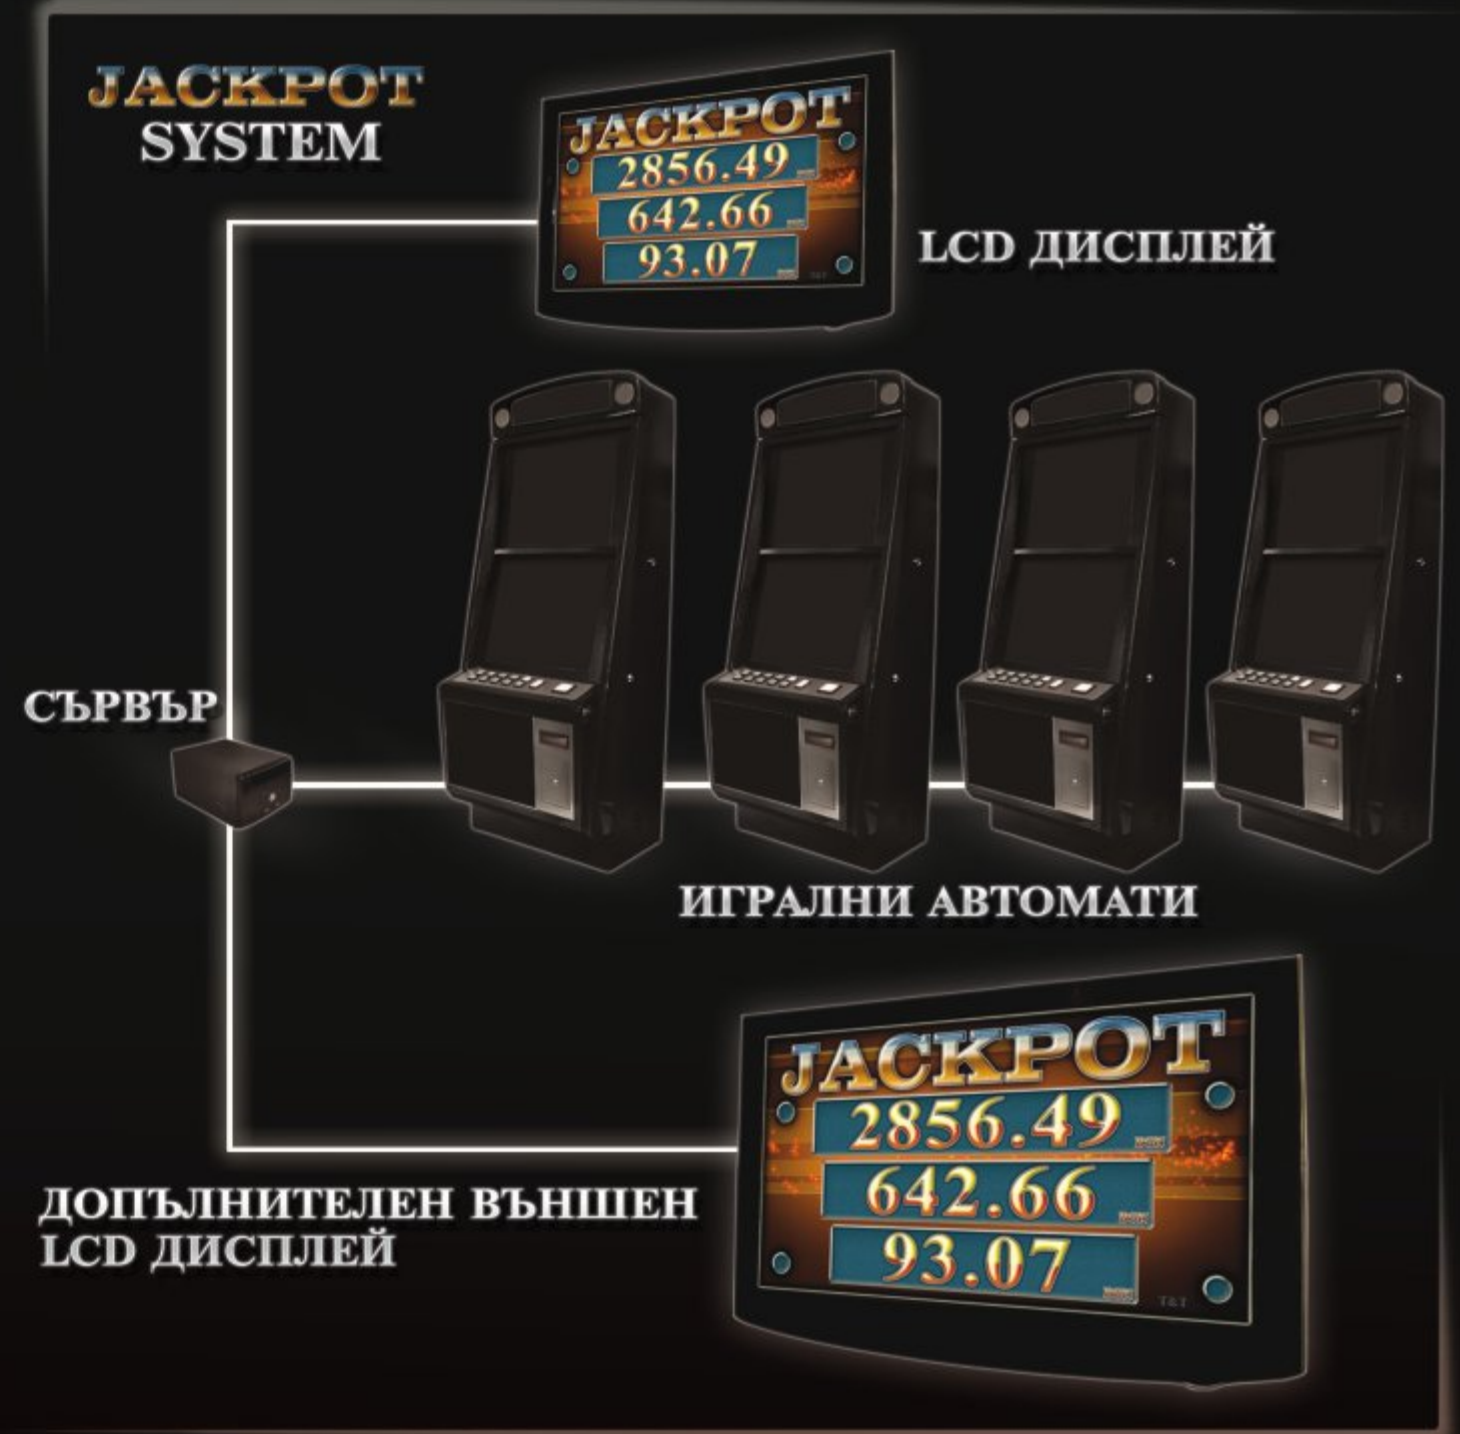

JACKPOT
 2856.49
 642.66
 93.07

JACKPOT
 1659.88
WIN SLOT
 27

JACKPOT
 RANGE
 2600 - 3000
 642.66
 93.07

JACKPOT
 RANGE
 650 - 800
 93.07

JACKPOT
 RANGE
 2856.49
 642.66
 RANGE
 80 - 120

Джакпот системата дава възможност да се свържат в обща мрежа всички видове игрални автомати съществуващи в едно Казино или игрална зала, независимо от типа им (видео слотове от различни производители, ротативки и др.). **Броят на игралните автомати**, които могат да се включат е **50**, като при необходимост може да бъдат увеличени. Системата поддържа **три отделни мистери Джакпота** : Голям, Среден и Малък. Операторът може да задава различни стойности за всеки един Джакпот поотделно, а именно:

Начални стойности, които могат да бъдат предварително зададени или да се формират от процент от залозите **"HIDDEN JACKPOT"**.

Процент на отчисление от залозите на всеки един игрален автомат, от който се формират текущите стойности на Джакпот таблото.

Граници в които Джакпота да е активен (по желание на оператора от менюто за настройки може да се активира или не визуализацията им **"RANGE"**).

В менюто за настройки съществуват всички опции необходими за извършване на **контрол и отчетност** по час и дата на всички събития.